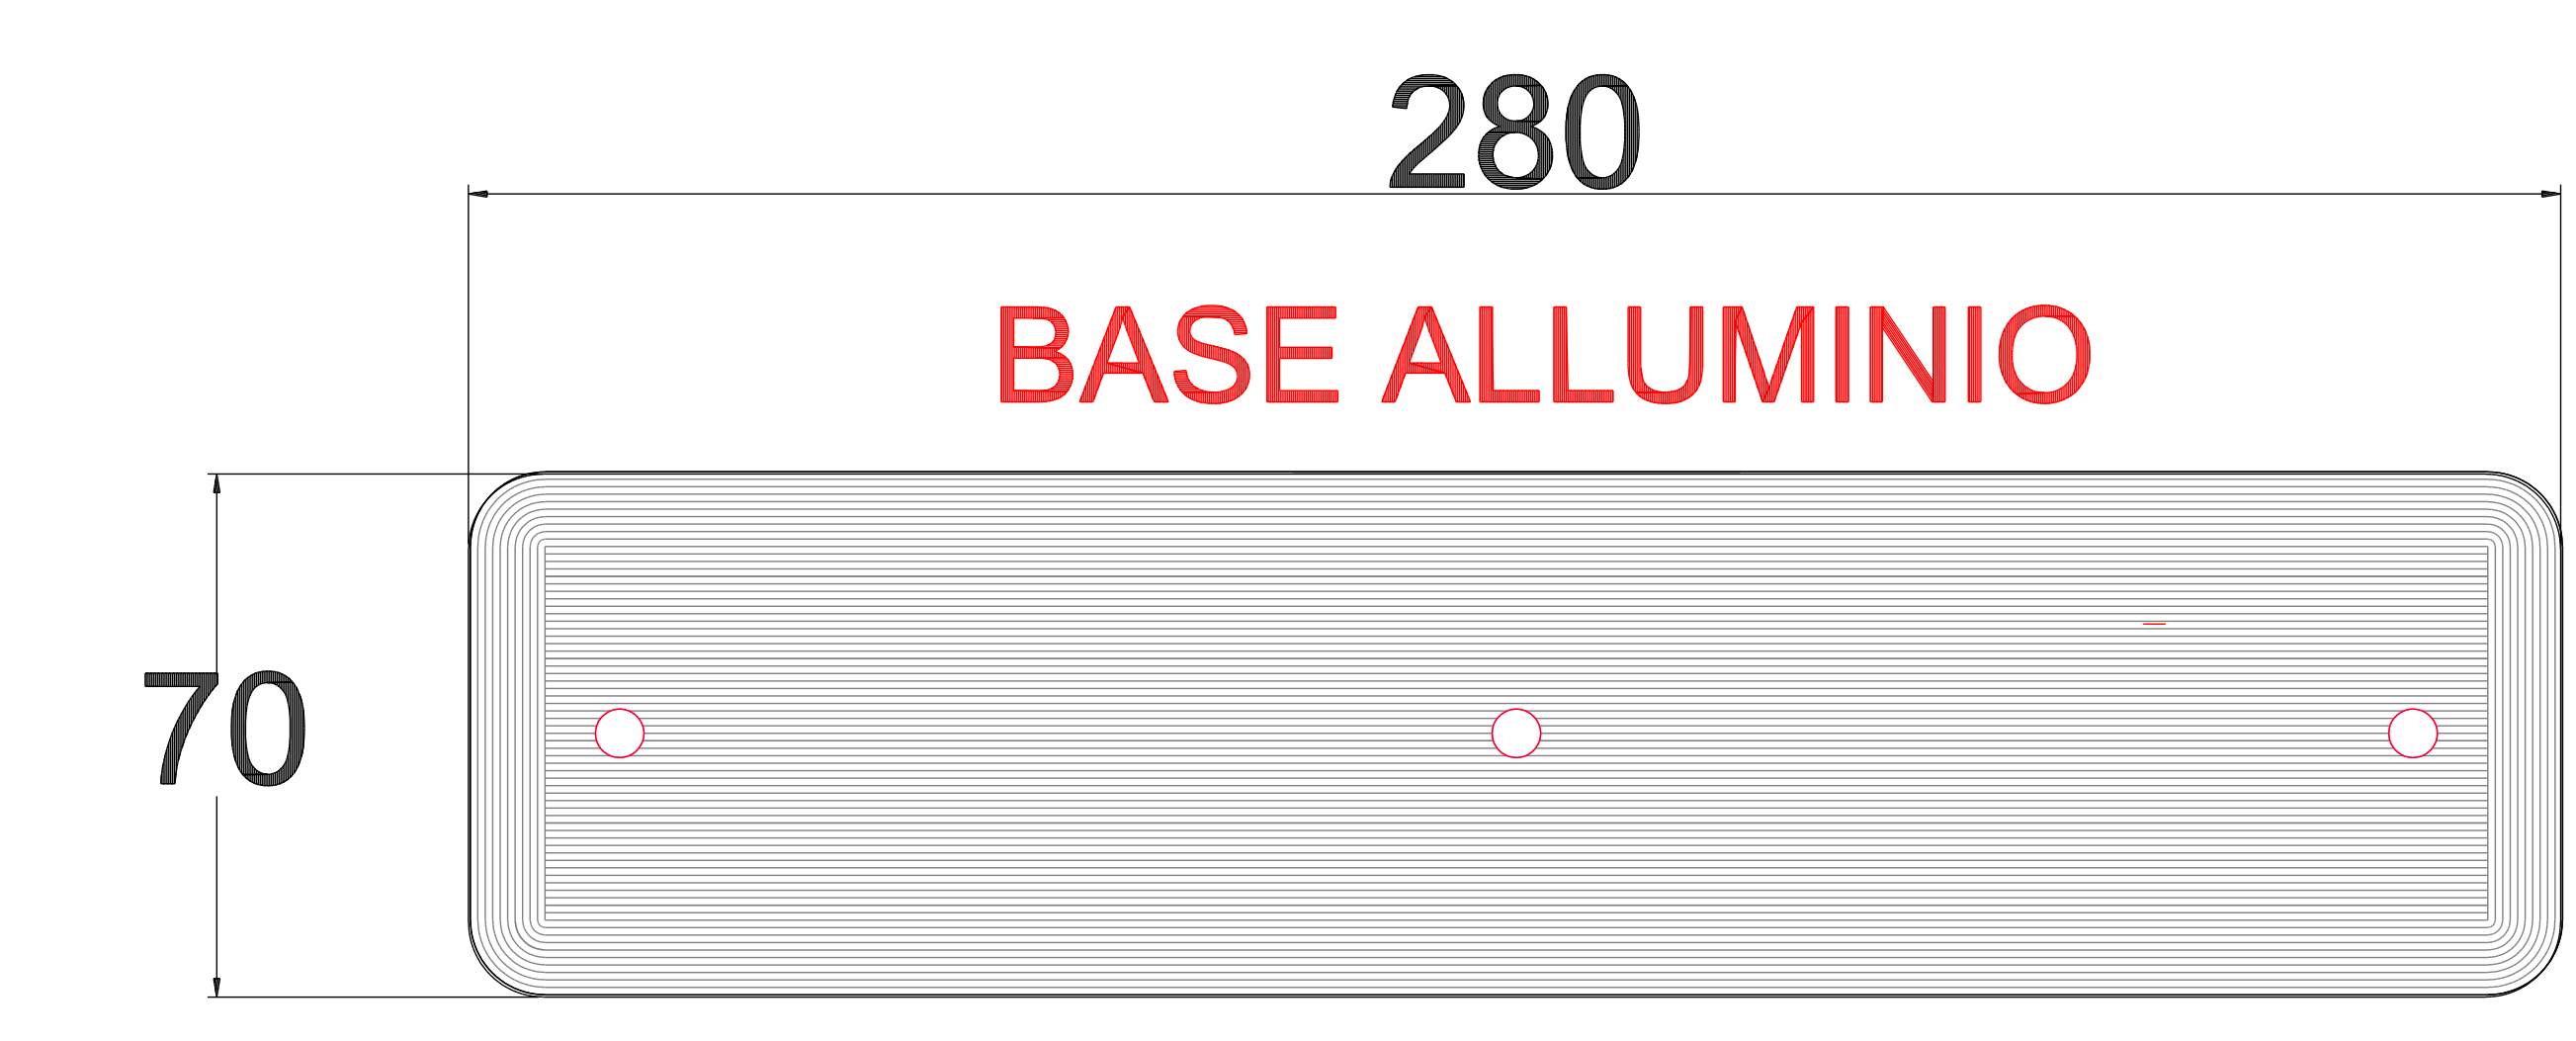

Codice Prodotto: R900Gs27

STRUTTURA A PONTE DA SOFFITTO A 27 POSTI PER GRATTA E VINCI

Vista laterale