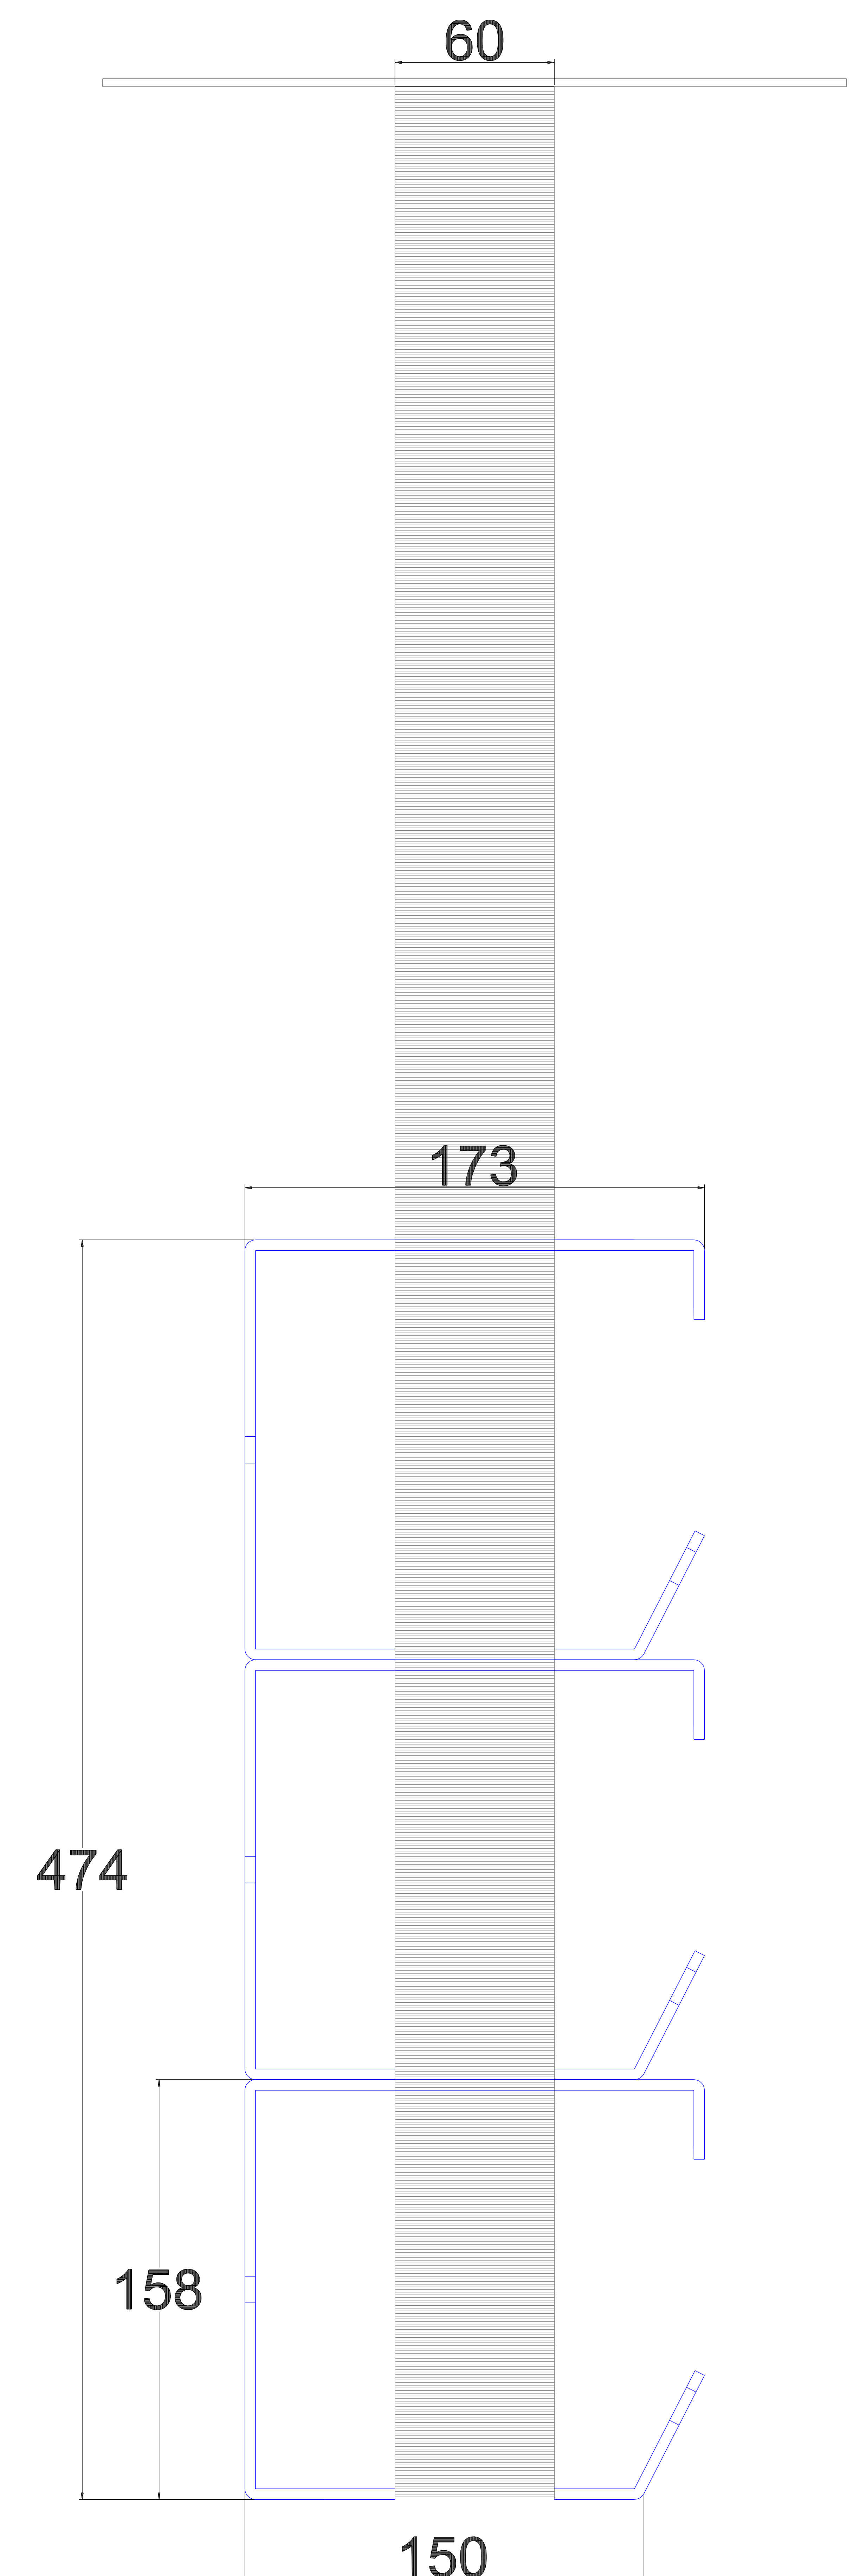

Codice Prodotto: R900Gs27

STRUTTURA A PONTE DA SOFFITTO A 27 POSTI PER GRATTA E VINCI

Vista laterale